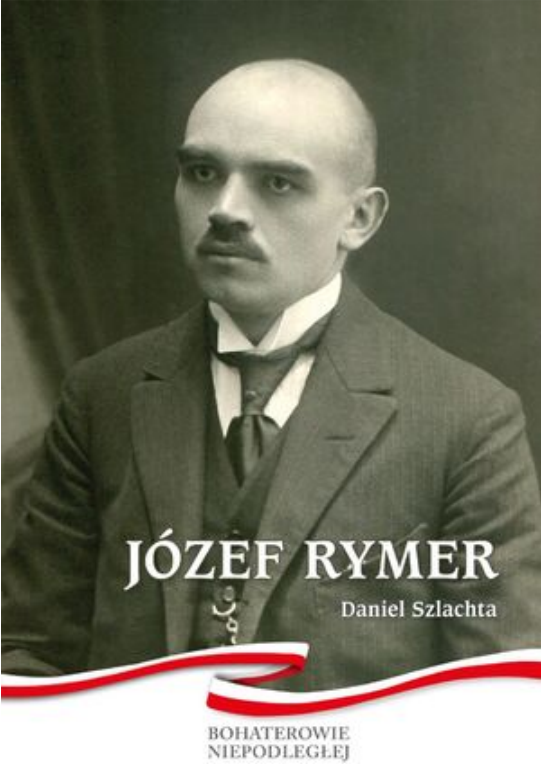

# Instytut Pamięci Narodowej - Katowice

<https://katowice.ipn.gov.pl/pl3/aktualnosci/165560,Upamietniono-Jozefa-Rymera-pierwszego-wojewode-slaskiego-Katowice-28-maja-2022.html>  
20.05.2024, 13:45

**Upamiętniono Józefa Rymera, pierwszego  
wojewodę śląskiego - Katowice, 28 maja 2022**

Rok 2022 to 140. rocznica urodzin, 100. rocznica śmierci oraz 100. rocznica wydania dekretu przez Premiera RP mianującego Józefa Rymera pierwszym Wojewodą Śląskim. Z tej okazji potomkowie wojewody zorganizowali obchody, aby upamiętnić tego wielkiego Polaka. Wicewojewoda śląski Robert Magdziarz w imieniu wojewody śląskiego Jarosława Wieczorka i wicewojewody Jana Chrzęszcza złożył kwiaty na grobie Józefa Rymera. W imieniu zarządu województwa śląskiego kwiaty złożył Dariusz Ptaś - Sekretarz Województwa. Wspomnienie o wojewodzie Rymerze do zaproszonych gości i rodziny wygłosił wnuk Krzysztof Rymer.