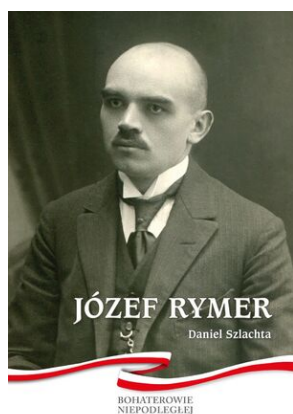

Katowicki Oddział Instytutu Pamięci Narodowej reprezentował w czasie uroczystości Karol Krajewski.

O godz. 12.00 w Archikatedrze Chrystusa Króla w Katowicach arcybiskup metropolita katowicki Wiktor Skworc odprawił mszę św. w intencji Józefa Rymera. W uroczystości uczestniczyły poczty sztandarowe ze szkół im. Józefa Rymera.

Józef Rymer (1882–1922) był członkiem Komisariatu Naczelnej Rady Ludowej w Poznaniu, z ramienia której reprezentował Polskę w sprawach Górnego Śląska na konferencji pokojowej w Paryżu. Współorganizował Podkomisariat Naczelnej Rady Ludowej w Bytomiu. Podczas III powstania śląskiego wchodził w skład Komitetu Wykonawczego Naczelnej Władzy na Górnym Śląsku, następnie pełnił funkcję przewodniczącego Naczelnej Rady Ludowej na Górnym Śląsku. Po odzyskaniu niepodległości przeszedł do historii jako pierwszy wojewoda śląski. W czerwcu 1922 r. witał polskie wojsko wkraczające na Górny Śląsk.

[Publikacja Instytutu Pamięci Narodowej o Józefu Rymerze](#)

[Audycja na temat Józefa Rymera.](#)

Broszura Daniela Szlachty "Józef Rymer".

Mat wł., Śląski Urząd Wojewódzki w Katowicach