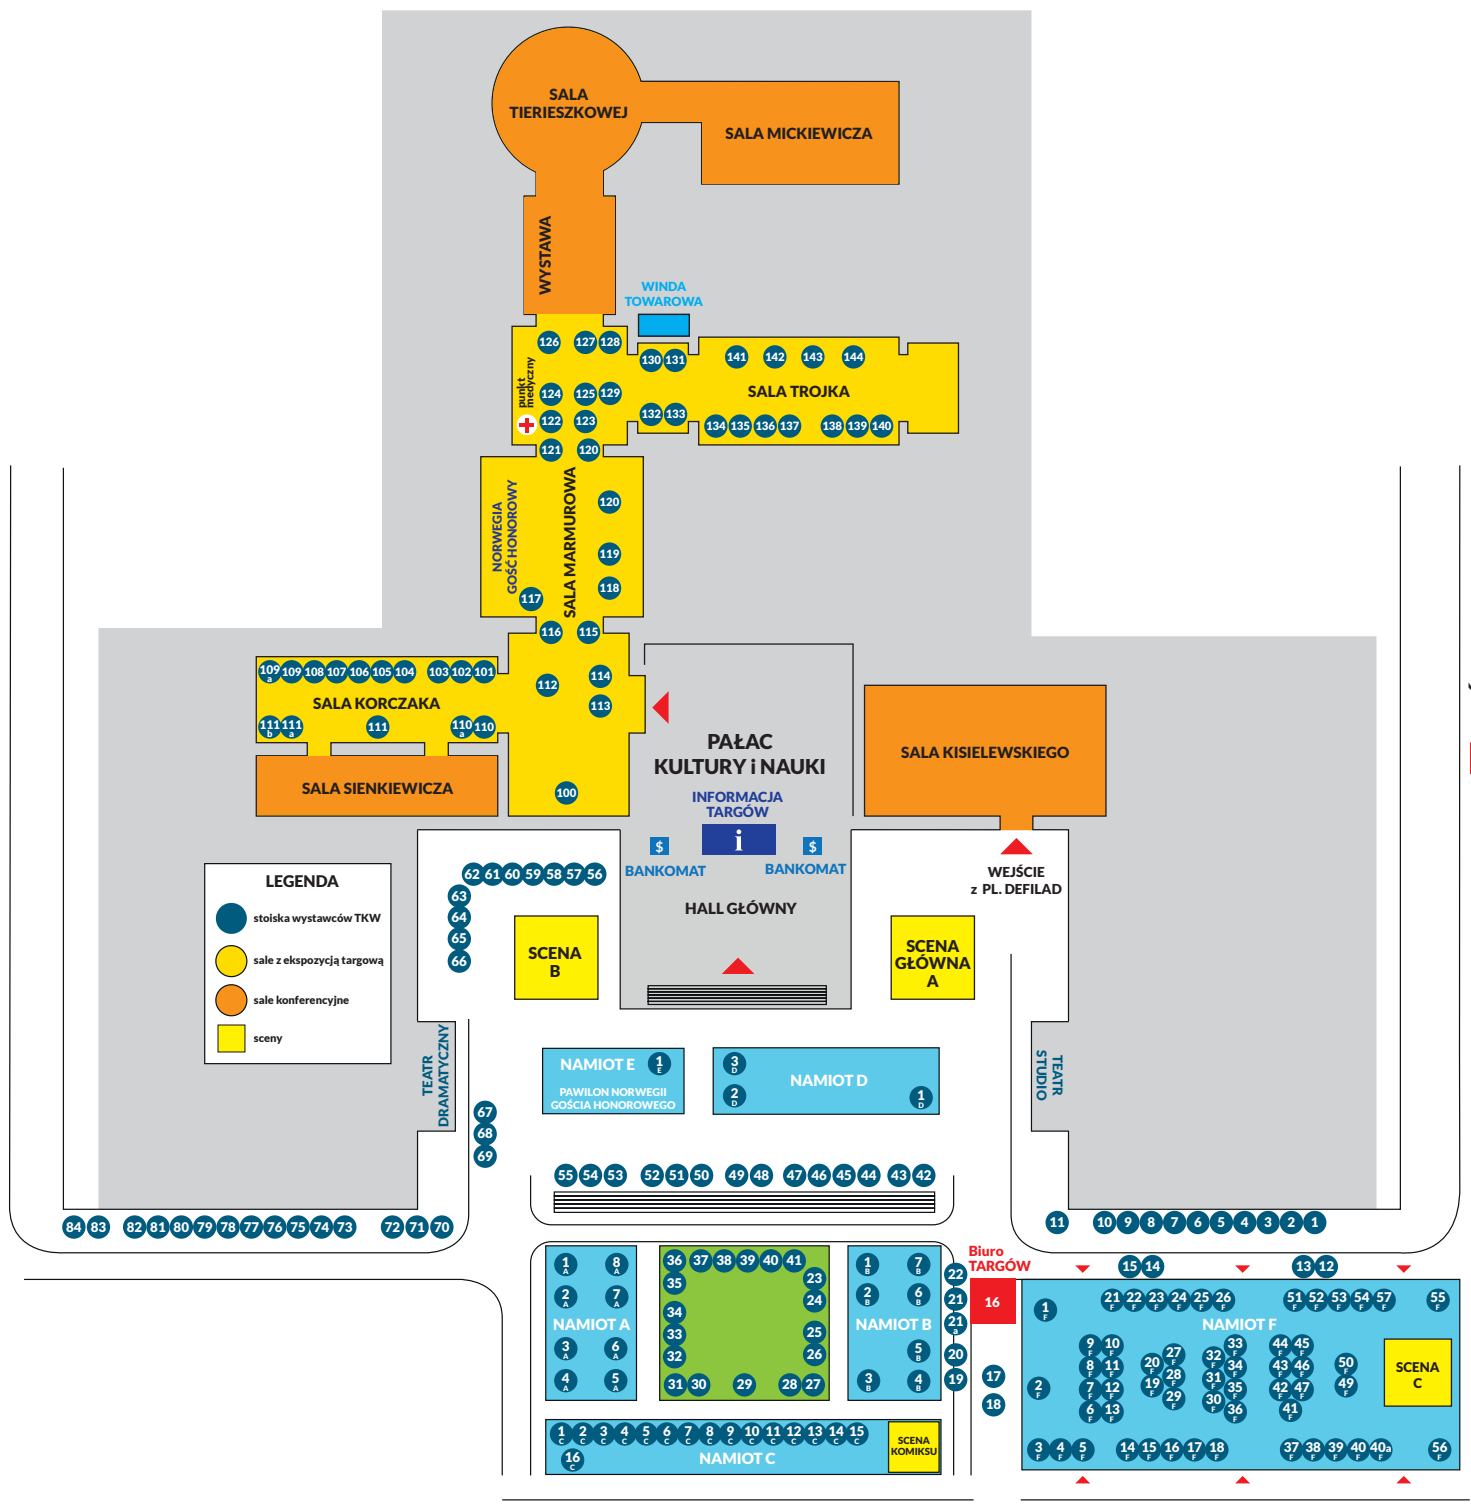

Al. Jerozolimskie

ul. Świętokrzyska

ul. Marszałkowska

**LEGENDA**

- stoiska wystawców TKW
- sale z ekspozycją targową
- sale konferencyjne
- sceny

**NAMIOT E** 1  
PAWILON NORWEGII  
GOŚCIA HONOROWEGO

**NAMIOT D**  
1 D, 2 B, 3 C

**NAMIOT A**  
1 A, 2 A, 3 A, 4 A, 5 A, 6 A, 7 A, 8 A

**NAMIOT B**  
1 B, 2 B, 3 B, 4 B, 5 B, 6 B, 7 B

**NAMIOT C**  
1 C, 2 C, 3 C, 4 C, 5 C, 6 C, 7 C, 8 C, 9 C, 10 C, 11 C, 12 C, 13 C, 14 C, 15 C, 16 C

**NAMIOT F**  
1 F, 2 F, 3 F, 4 F, 5 F, 6 F, 7 F, 8 F, 9 F, 10 F, 11 F, 12 F, 13 F, 14 F, 15 F, 16 F, 17 F, 18 F, 19 F, 20 F, 21 F, 22 F, 23 F, 24 F, 25 F, 26 F, 27 F, 28 F, 29 F, 30 F, 31 F, 32 F, 33 F, 34 F, 35 F, 36 F, 37 F, 38 F, 39 F, 40 F, 41 F, 42 F, 43 F, 44 F, 45 F, 46 F, 47 F, 48 F, 49 F, 50 F, 51 F, 52 F, 53 F, 54 F, 55 F, 56 F

**SCENA KOMIKSU**

**SCENA C**

**SCENA GŁÓWNA A**

**SCENA B**